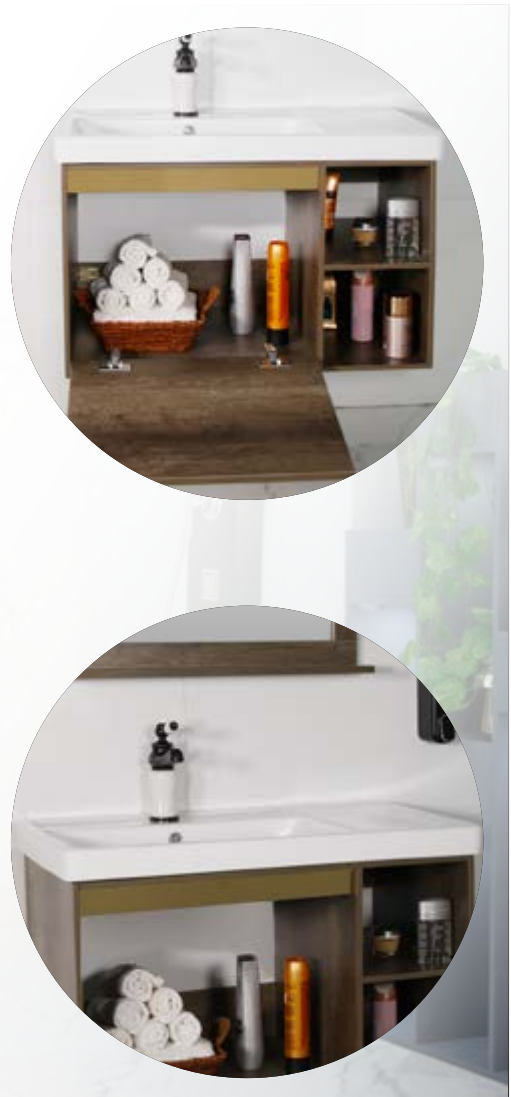

Diamond
3257-01-MC : MRP-35600/-

<p>Main Cabinet Model No : 3257-01 Size : L 785 x W 470 mm MRP : 13600/-</p>	<p>Basin Model No : SE-8006 Size : 810 x 480 mm MRP : 9600/-</p>	<p>Mirror Cabinet (MC) Model No : 32101-01 Size : L 800 x H 790 mm MRP : 12400/-</p>	<p>MRP Full Set Base : 3257-01-NoM : MRP-23200/- Silver : 3257-01-MS1 : MRP-28400/- Gold : 3257-01-MS4 : MRP-31400/- Diamond : 3257-01-MC : MRP-35600/-</p>
---	---	---	--