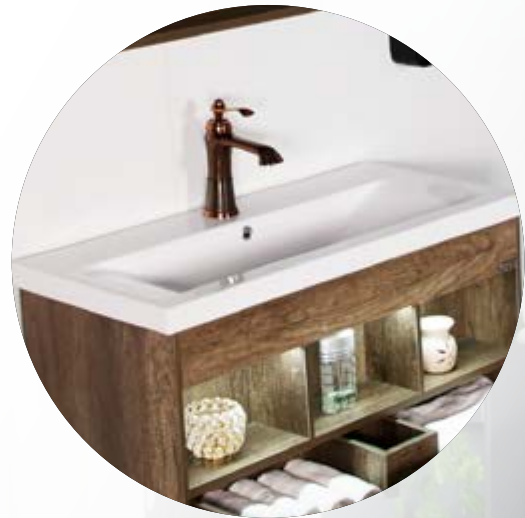

Silver
3251-01-MS1 : MRP-29000/-

Main Cabinet

Model No : 3251-01
Size : L 785 x W 375 mm
MRP : 14600/-

Basin

Model No : T-80
Size : 810 x 390 mm
MRP : 9200/-

Mirror Self-MS1

Model No : 32301-01
Size : L 775 x H 610 mm
MRP : 5200/-