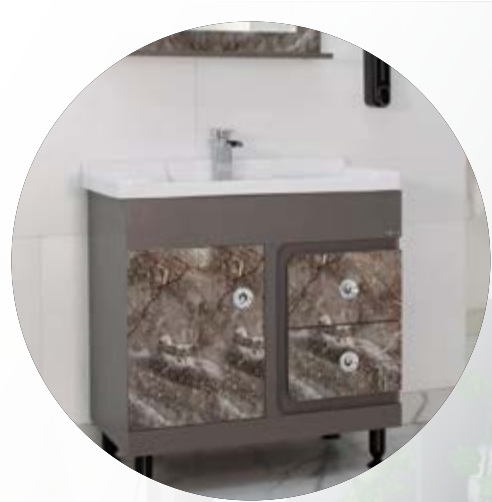

Diamond
3202-05-MC : MRP-38800/-

Main Cabinet	Basin	Mirror Cabinet	MRP Full Set
Model No : 3202-05	Model No : G-8045 or 80-E	Model No : 32101-05	Base : 3202-05-NoM : MRP-26400/-
Size : L 785 x W 455 mm	Size : 810 x 470 mm	Size : L 800 x H 790 mm	Silver : 3202-05-MS1 : MRP-31600/-
MRP : 19500/-	MRP : 6900/-	MRP : 12400/-	Gold : 3202-05-MS4 : MRP-34600/-
			Diamond : 3202-05-MC : MRP-38800/-