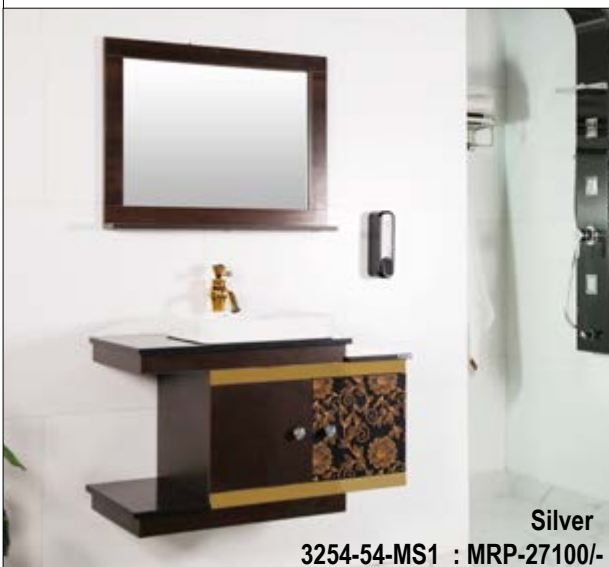

Silver
3254-54-MS1 : MRP-27100/-