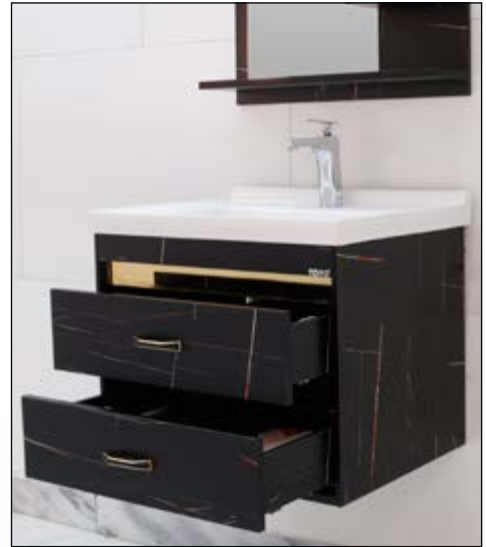

MRP Full Set	
Main Cabinet	Basin	Mirror (M)	Base	: 2454-12 -NoM	: MRP-16600/-
Model No : 2454-12	Model No : 60-E or G-6045	Model No : 24401-12	Silver	: 2454-12 -M	: MRP-19800/-
Size : L 585 x W 455 mm	Size : 610 x 465 mm	Size : L 560 x H 690 mm	Gold	: 2454-12 -MS4	: MRP-23000/-
MRP : 12000/-	MRP : 4600/-	MRP : 3200/-	Diamond	: 2454-12 -MC	: MRP-27600/-