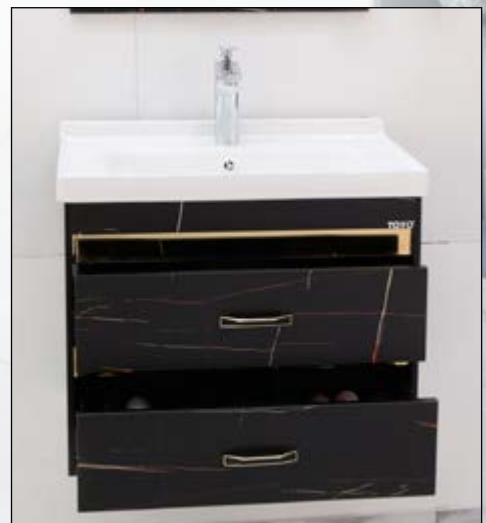

MRP Full Set	
Main Cabinet	Basin	Mirror (M)	Base	: 2454-12 -NoM	: MRP-16600/-
Model No : 2454-12	Model No : 60-E or G-6045	Model No : 24401-12	Silver	: 2454-12 -M	: MRP-19800/-
Size : L 585 x W 455 mm	Size : 610 x 465 mm	Size : L 560 x H 690 mm	Gold	: 2454-12 -MS4	: MRP-23000/-
MRP : 12000/-	MRP : 4600/-	MRP : 3200/-	Diamond	: 2454-12 -MC	: MRP-27600/-