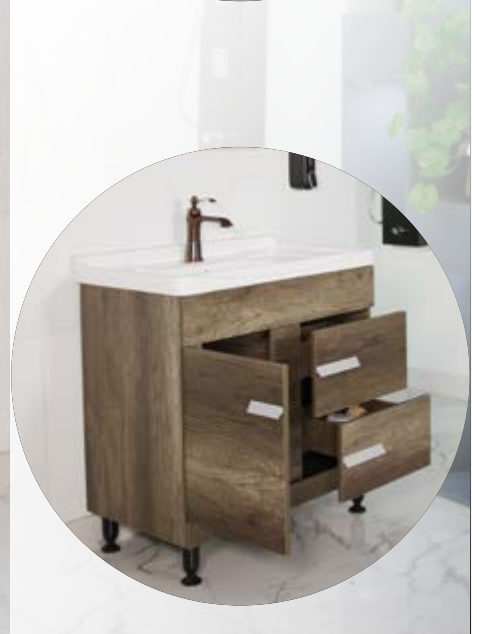

Diamond
3201-01-MC : MRP-38800/-